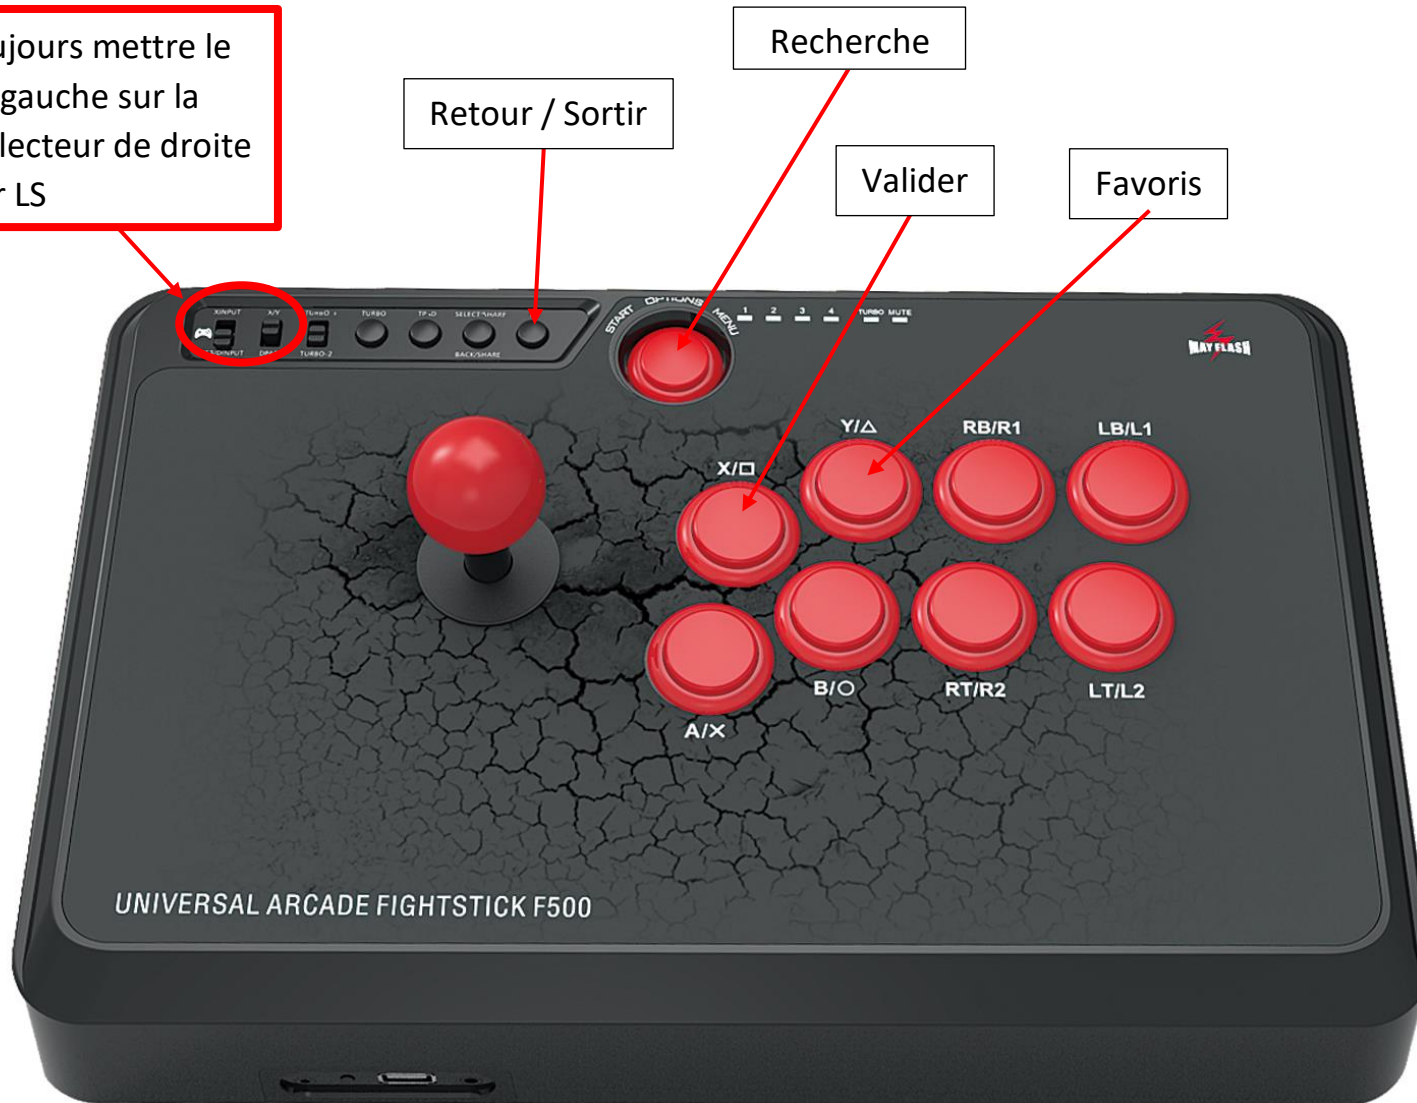

# Dans les menus Hyperspin

**Attention** : Toujours mettre le sélecteur de gauche sur la manette et le sélecteur de droite sur LS

**IMPORTANT** : Pour éteindre, l'Arcade Box, NE PAS RESTER APPUYÉ sur le bouton d'allumage, utiliser le bouton SORTIR jusqu'à voir la question « Would you like to exit », sélectionnez « OUI » et validez.

# Dans les Jeux

CREDITS (jeux arcade) / SELECT (jeux consoles)

Quitter le jeu

START

Boutons de jeux

**Attention :** Toujours mettre le sélecteur de gauche sur la manette et le sélecteur de droite sur LS